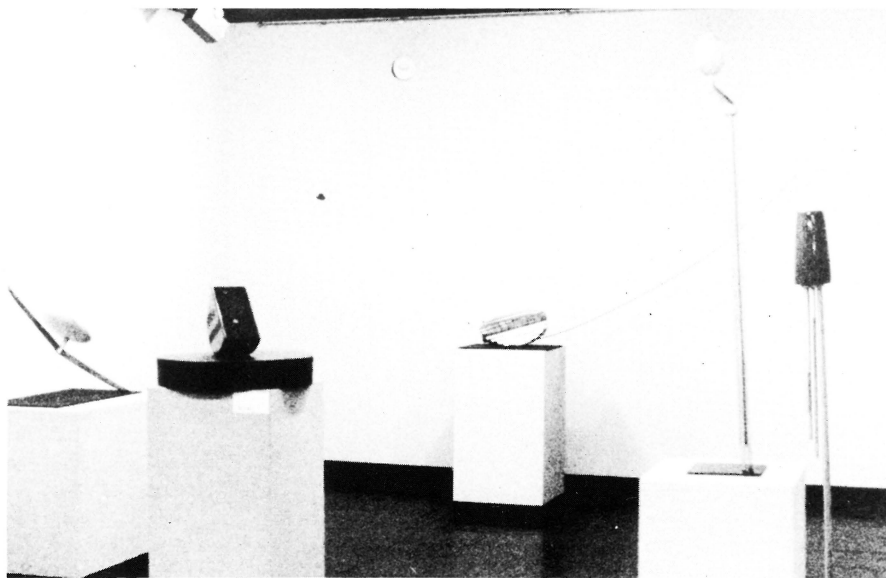

Min (眠) (立体造形) 永野光一

1983・5・31～6・5

ギャラリーユリイカ

永野光一立体造形展