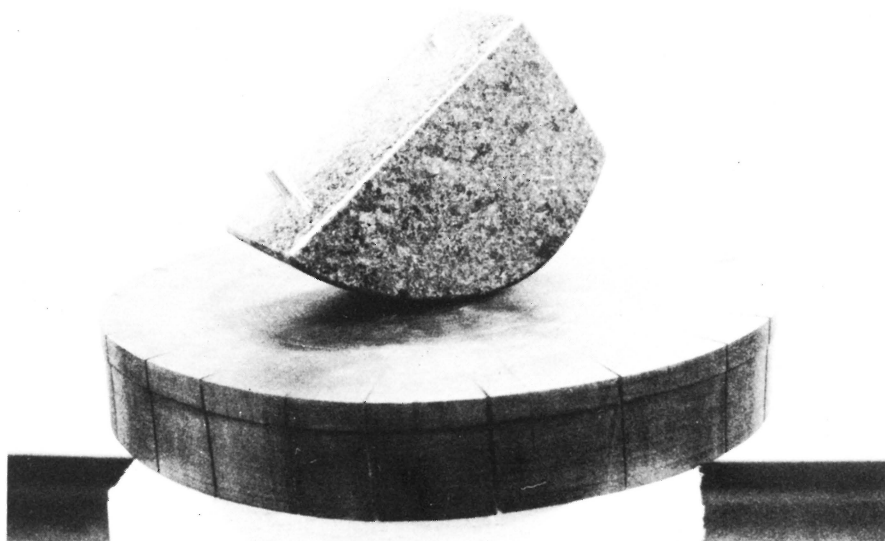

Min (眠) (立体造形) 永野光一

1983・5・31～6・5

ギャラリーユリイカ

永野光一立体造形展