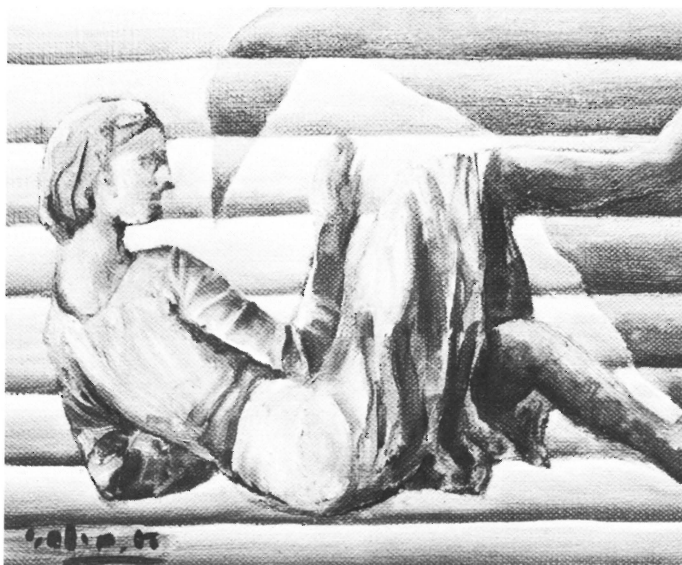

レ　　ダ　（油彩）　　亀　山　良　雄

“レダ”という作品です。

昨年の個展（時計台ギャラリー）に出品した作品で、主たる興味は、女体の骨格に対して蛇腹状の物体に投影させて対応させたものです。

（F 3号）